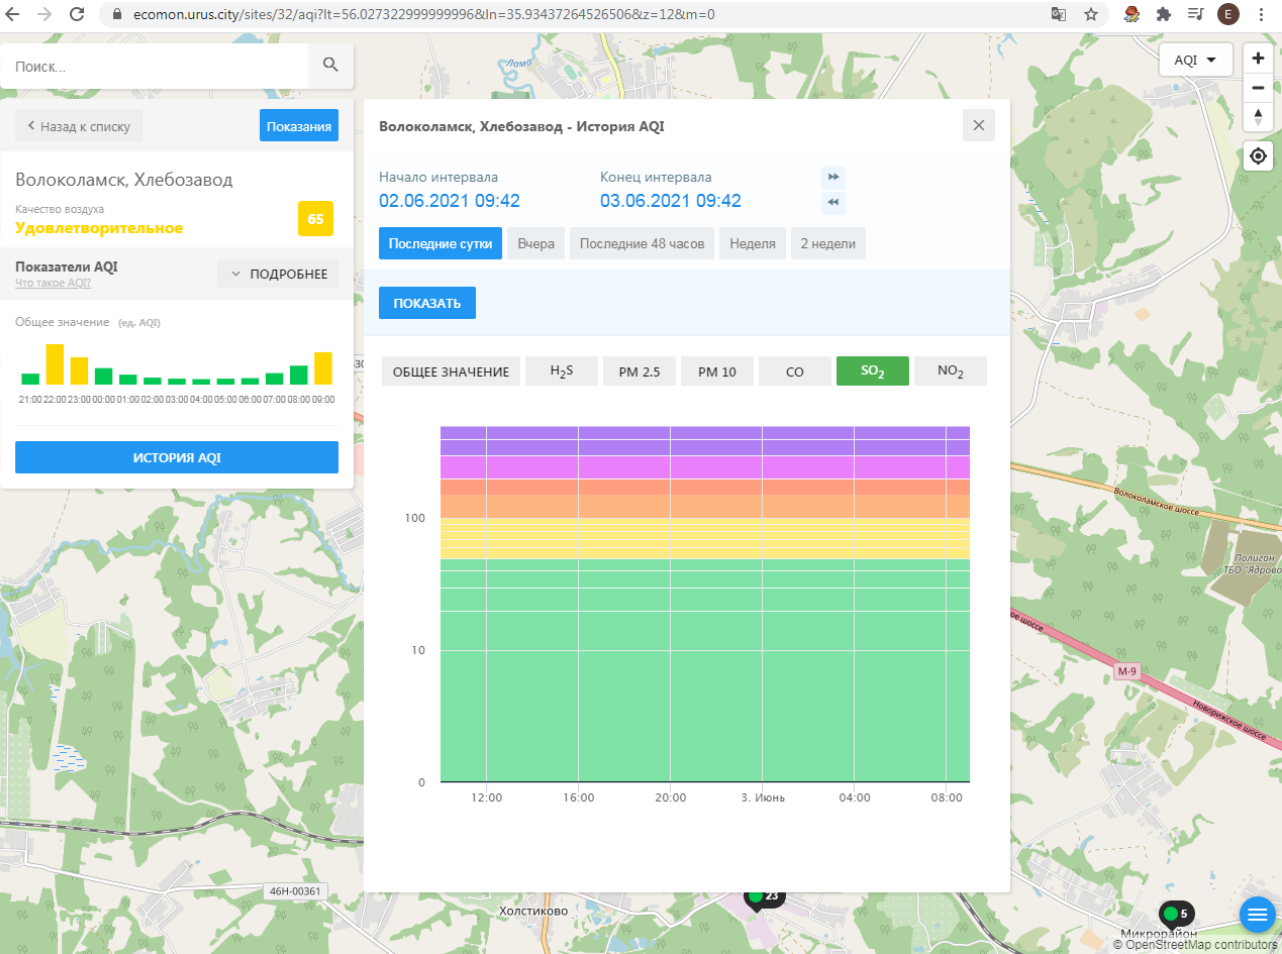

Общее значение (ед. AQI)

Время	Общее значение (ед. AQI)
21:00	~10
22:00	~25
23:00	~25
00:00	~10
01:00	~10
02:00	~10
03:00	~10
04:00	~10
05:00	~10
06:00	~10
07:00	~10
08:00	~10
09:00	~10

ИСТОРИЯ AQI

Волоколамск, Хлебозавод - История AQI

Начало интервала: 02.06.2021 09:42 Конец интервала: 03.06.2021 09:42

Последние сутки Вчера Последние 48 часов Неделя 2 недели

ПОКАЗАТЬ

ОБЩЕЕ ЗНАЧЕНИЕ **H₂S** PM 2.5 PM 10 CO SO₂ NO₂

Время	H ₂ S	PM 2.5	PM 10	CO	SO ₂	NO ₂
12:00	~100	~50	~40	~10	~5	~5
16:00	~100	~50	~40	~10	~5	~5
20:00	~100	~50	~40	~10	~5	~5
3. Июнь	~100	~50	~40	~10	~5	~5
04:00	~100	~50	~40	~10	~5	~5
08:00	~100	~50	~40	~10	~5	~5

Поиск...

← Назад к списку **Показания**

Волоколамск, Ямская
Качество воздуха **Хорошее** **23**

Показатели AQI
Что такое AQI? **ПОДРОБНЕЕ**

Общее значение (ед. AQI)

ИСТОРИЯ AQI

Волоколамск, Ямская - История AQI

Начало интервала: **02.06.2021 09:43** Конец интервала: **03.06.2021 09:43**

Последние сутки Вчера Последние 48 часов Неделя 2 недели

ПОКАЗАТЬ

ОБЩЕЕ ЗНАЧЕНИЕ H₂S PM 2.5 PM 10 CO NO₂

100
10
0

12:00 16:00 20:00 3. Июнь 04:00 08:00