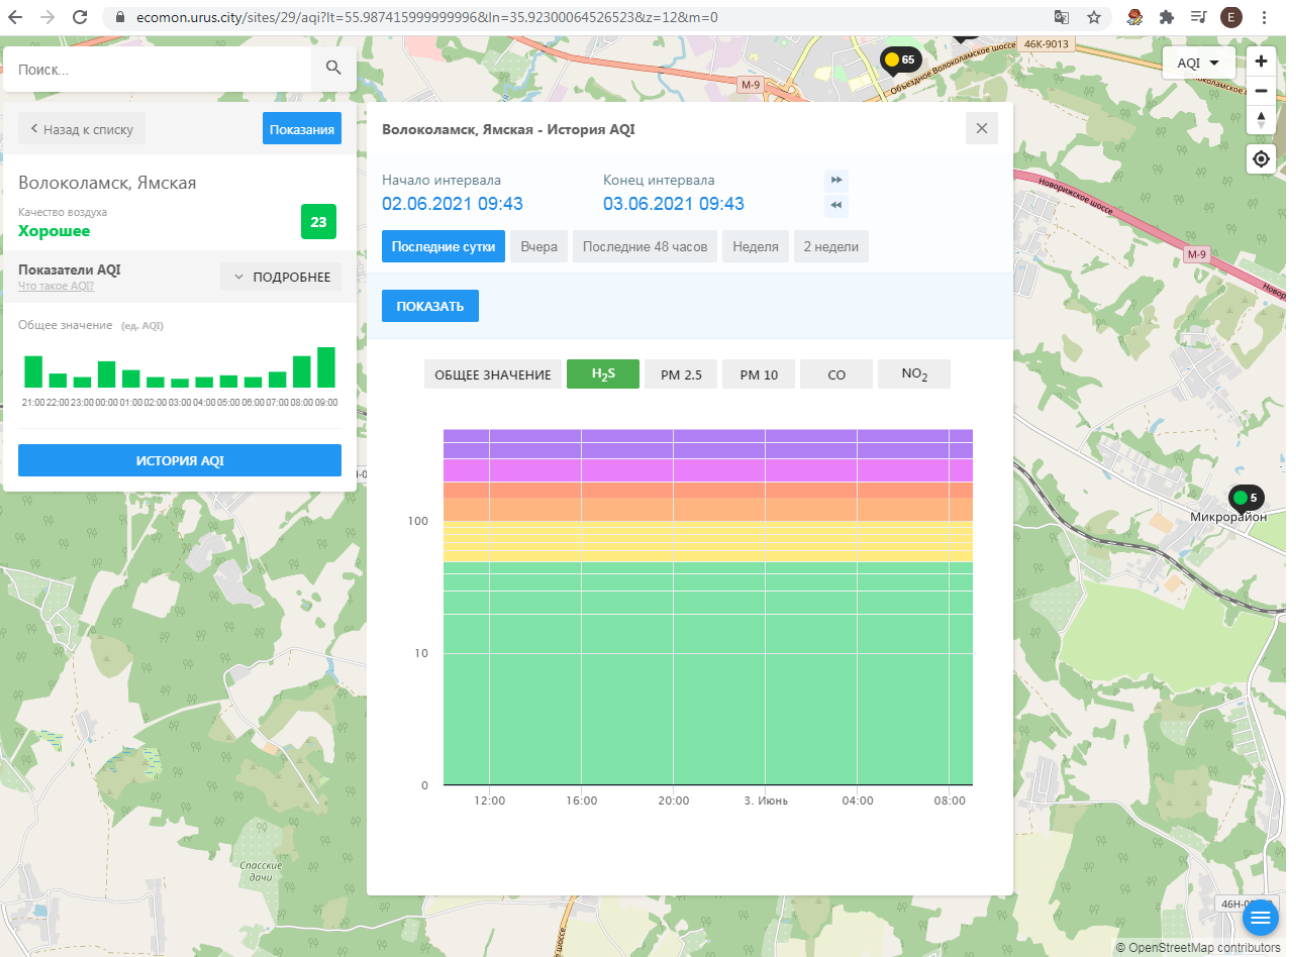

Поиск...

← Назад к списку **Показания**

Волоколамск, Ямская
Качество воздуха **Хорошее** **23**

Показатели AQI
Что такое AQI? **ПОДРОБНЕЕ**

Общее значение (ед. AQI)

ИСТОРИЯ AQI

Волоколамск, Ямская - История AQI

Начало интервала: **02.06.2021 09:43** Конец интервала: **03.06.2021 09:43**

Последние сутки Вчера Последние 48 часов Неделя 2 недели

ПОКАЗАТЬ

ОБЩЕЕ ЗНАЧЕНИЕ H₂S PM 2.5 PM 10 CO NO₂

100
10
0

12:00 16:00 20:00 3. Июнь 04:00 08:00

Микрорайон

© OpenStreetMap contributors

ecomon.urus.city/sites/29/aqi?lt=55.987415999999996&ln=35.92300064526523&cz=12&m=0

Поиск...

Волоколамск, Ямская

Качество воздуха **Хорошее** 23

Показатели AQI Что такое AQI? ПОДРОБНЕЕ

Общее значение (ед. AQI)

21:00 22:00 23:00 00:00 01:00 02:00 03:00 04:00 05:00 06:00 07:00 08:00 09:00

ИСТОРИЯ AQI

Волоколамск, Ямская - История AQI

Начало интервала: 02.06.2021 09:43 Конец интервала: 03.06.2021 09:43