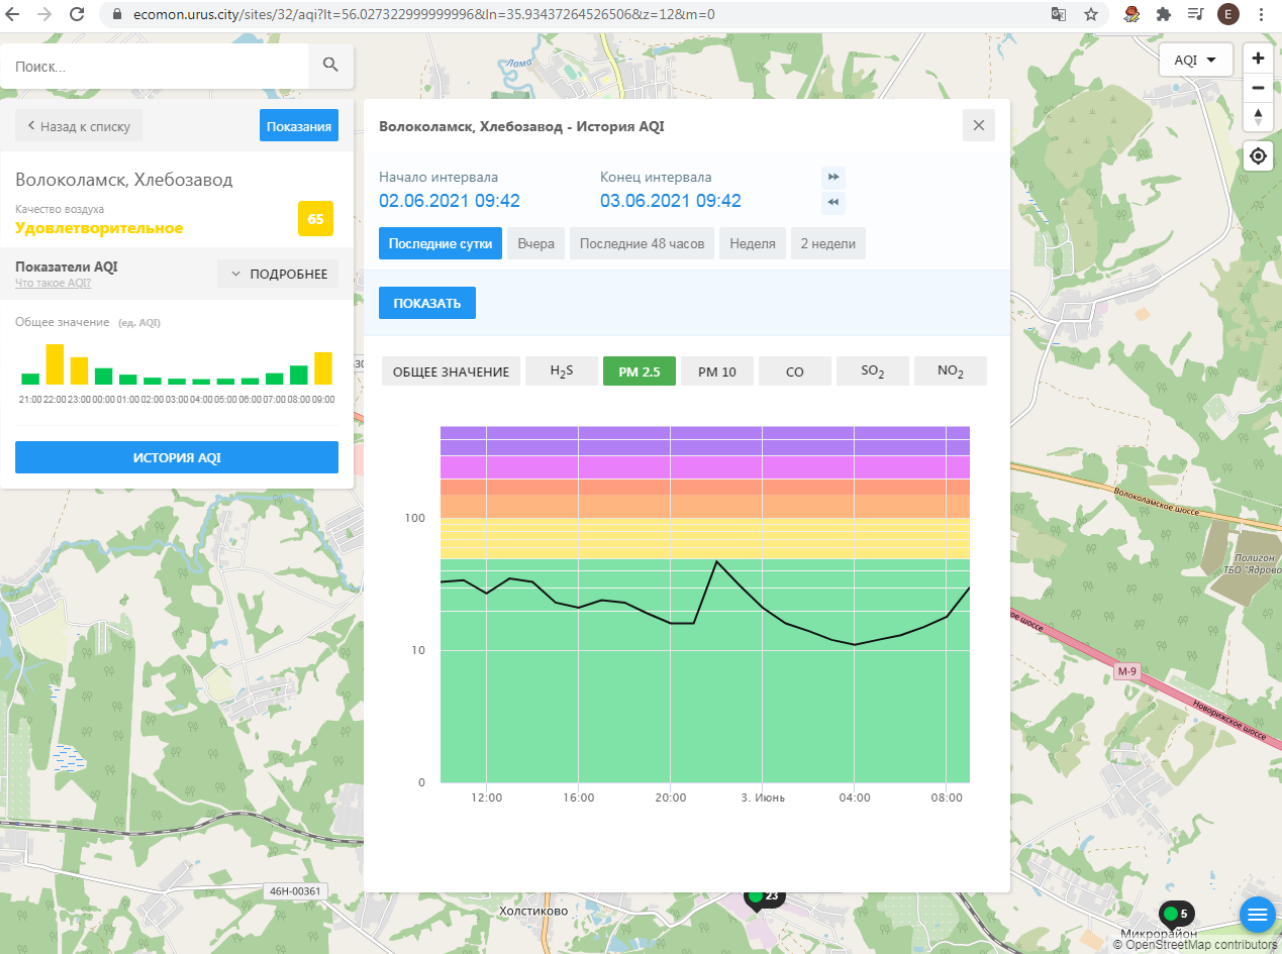

Общее значение (ед. AQI)

Время	Общее значение (ед. AQI)
21:00	~10
22:00	~25
23:00	~25
00:00	~10
01:00	~10
02:00	~10
03:00	~10
04:00	~10
05:00	~10
06:00	~10
07:00	~10
08:00	~10
09:00	~10

ИСТОРИЯ AQI

Волоколамск, Хлебозавод - История AQI

Начало интервала: 02.06.2021 09:42 Конец интервала: 03.06.2021 09:42

Последние сутки Вчера Последние 48 часов Неделя 2 недели

ПОКАЗАТЬ

ОБЩЕЕ ЗНАЧЕНИЕ **H₂S** PM 2.5 PM 10 CO SO₂ NO₂

Время	H ₂ S	PM 2.5	PM 10	CO	SO ₂	NO ₂
12:00	~100	~50	~40	~10	~5	~5
16:00	~100	~50	~40	~10	~5	~5
20:00	~100	~50	~40	~10	~5	~5
3. Июнь	~100	~50	~40	~10	~5	~5
04:00	~100	~50	~40	~10	~5	~5
08:00	~100	~50	~40	~10	~5	~5