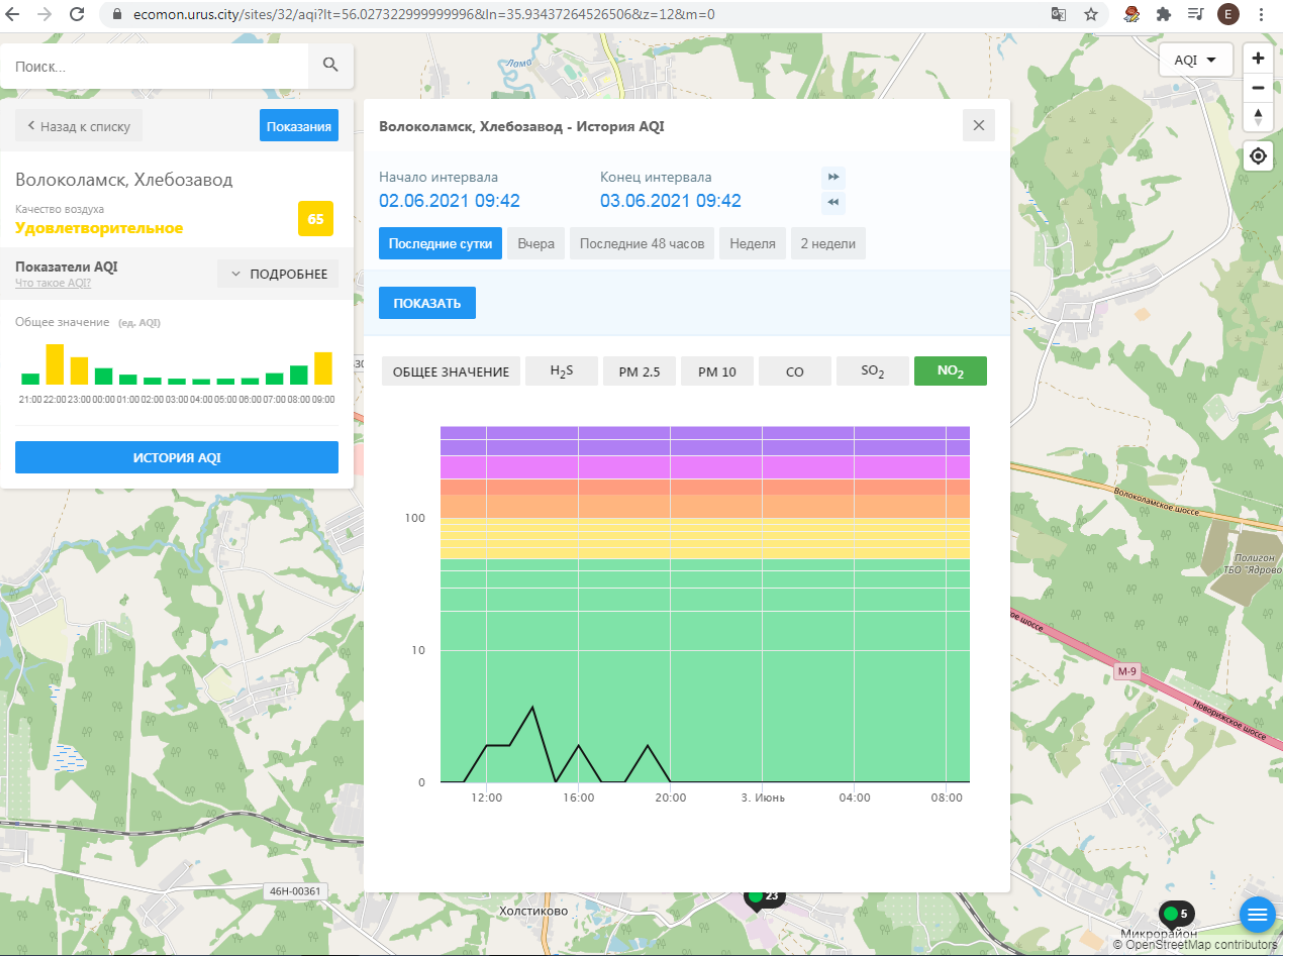

Общее значение (ед. AQI)

Время	Общее значение (ед. AQI)
21:00	~10
22:00	~25
23:00	~25
00:00	~10
01:00	~10
02:00	~10
03:00	~10
04:00	~10
05:00	~10
06:00	~10
07:00	~10
08:00	~10
09:00	~10

ИСТОРИЯ AQI

Волоколамск, Хлебозавод - История AQI

Начало интервала: 02.06.2021 09:42 Конец интервала: 03.06.2021 09:42

Последние сутки Вчера Последние 48 часов Неделя 2 недели

ПОКАЗАТЬ

ОБЩЕЕ ЗНАЧЕНИЕ **H₂S** PM 2.5 PM 10 CO SO₂ NO₂

Время	H ₂ S	PM 2.5	PM 10	CO	SO ₂	NO ₂
12:00	~100	~50	~40	~10	~5	~5
16:00	~100	~50	~40	~10	~5	~5
20:00	~100	~50	~40	~10	~5	~5
3. Июнь	~100	~50	~40	~10	~5	~5
04:00	~100	~50	~40	~10	~5	~5
08:00	~100	~50	~40	~10	~5	~5

Поиск...

← Назад к списку **Показания**

Волоколамск, Ямская
Качество воздуха **Хорошее** **23**

Показатели AQI
Что такое AQI? **ПОДРОБНЕЕ**

Общее значение (ед. AQI)

ИСТОРИЯ AQI

Волоколамск, Ямская - История AQI

Начало интервала: **02.06.2021 09:43** Конец интервала: **03.06.2021 09:43**

Последние сутки Вчера Последние 48 часов Неделя 2 недели

ПОКАЗАТЬ

ОБЩЕЕ ЗНАЧЕНИЕ H₂S PM 2.5 PM 10 CO NO₂

100
10
0

12:00 16:00 20:00 3. Июнь 04:00 08:00