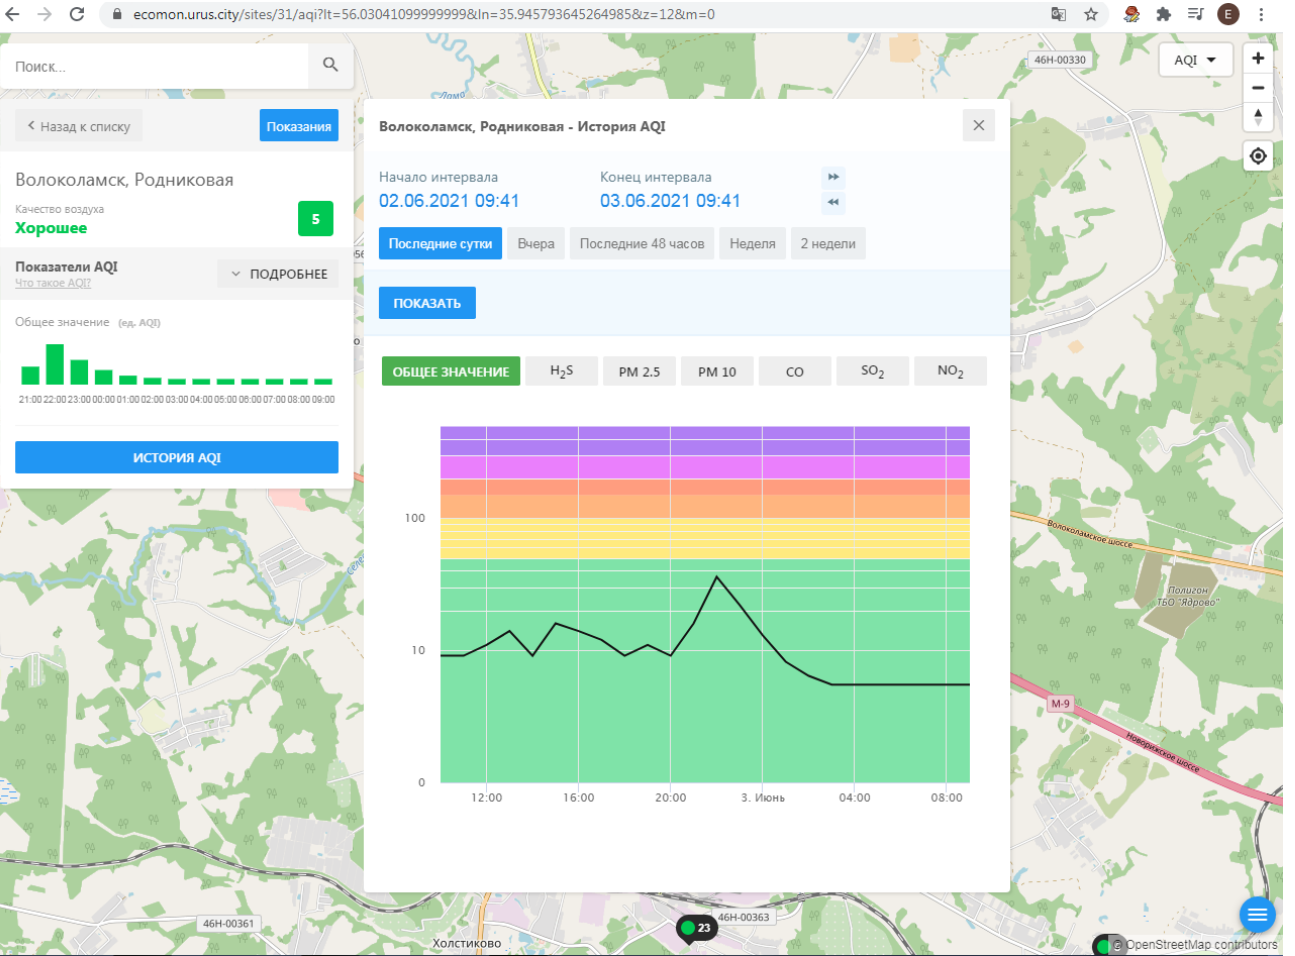

Волоколамск, Нелидово

Качество воздуха **Хорошее** 5

Показатели AQI Что такое AQI? ПОДРОБНЕЕ

Общее значение (ед. AQI)

ИСТОРИЯ AQI

Волоколамск, Нелидово - История AQI

Начало интервала: 02.06.2021 09:40 Конец интервала: 03.06.2021 09:40

Последние сутки Вчера Последние 48 часов Неделя 2 недели

ПОКАЗАТЬ

ОБЩЕЕ ЗНАЧЕНИЕ H₂S PM 2.5 PM 10 **CO** SO₂ NO₂

100

10

0

12:00 16:00 20:00 3. Июнь 04:00 08:00

46Н-00361 46К-9191 46К-9013 46Н-00369 46Н-00398

© OpenStreetMap contributors

ecomon.urus.city/sites/31/aqi?lt=56.03041099999999&ln=35.945793645264985&z=12&m=0

Поиск...

Волоколамск, Родниковая

Качество воздуха **Хорошее** 5

Показатели AQI Что такое AQI? ПОДРОБНЕЕ

Общее значение (ед. AQI)

ИСТОРИЯ AQI

Волоколамск, Родниковая - История AQI

Начало интервала: 02.06.2021 09:41 Конец интервала: 03.06.2021 09:41

Последние сутки Вчера Последние 48 часов Неделя 2 недели

ПОКАЗАТЬ