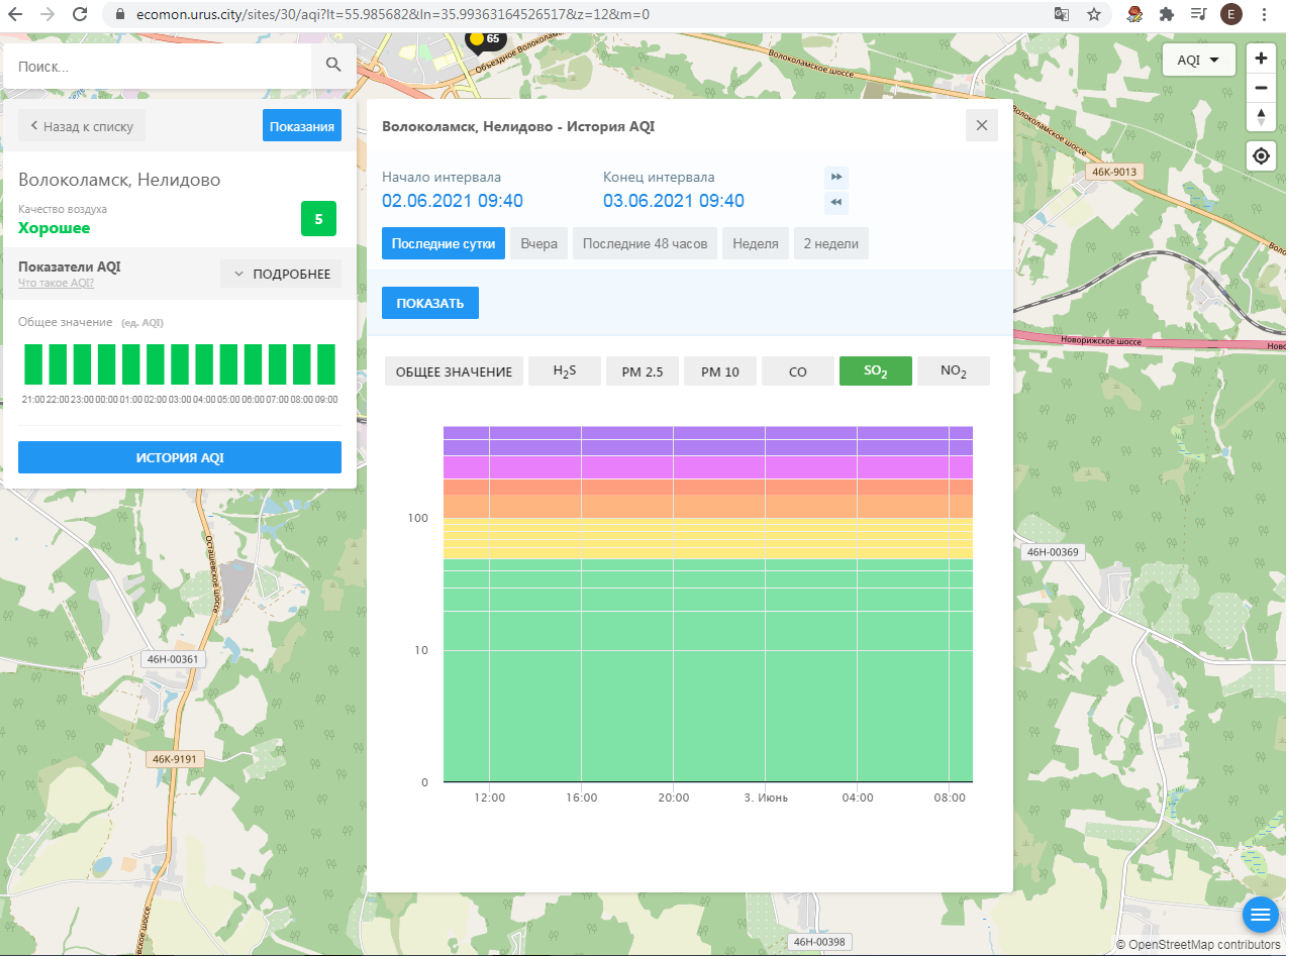

Волоколамск, Нелидово

Качество воздуха **Хорошее** 5

Показатели AQI Что такое AQI? ПОДРОБНЕЕ

Общее значение (ед. AQI)

ИСТОРИЯ AQI

Волоколамск, Нелидово - История AQI

Начало интервала: 02.06.2021 09:40 Конец интервала: 03.06.2021 09:40

Последние сутки Вчера Последние 48 часов Неделя 2 недели

ПОКАЗАТЬ

ОБЩЕЕ ЗНАЧЕНИЕ H₂S PM 2.5 PM 10 **CO** SO₂ NO₂

100

10

0

12:00 16:00 20:00 3. Июнь 04:00 08:00

46Н-00361 46К-9191 46К-9013 46Н-00369 46Н-00398

© OpenStreetMap contributors

ecomon.urus.city/sites/31/aqi?lt=56.03041099999999&ln=35.945793645264985&z=12&m=0

Поиск...

Волоколамск, Родниковая

Качество воздуха **Хорошее** 5

Показатели AQI Что такое AQI? ПОДРОБНЕЕ