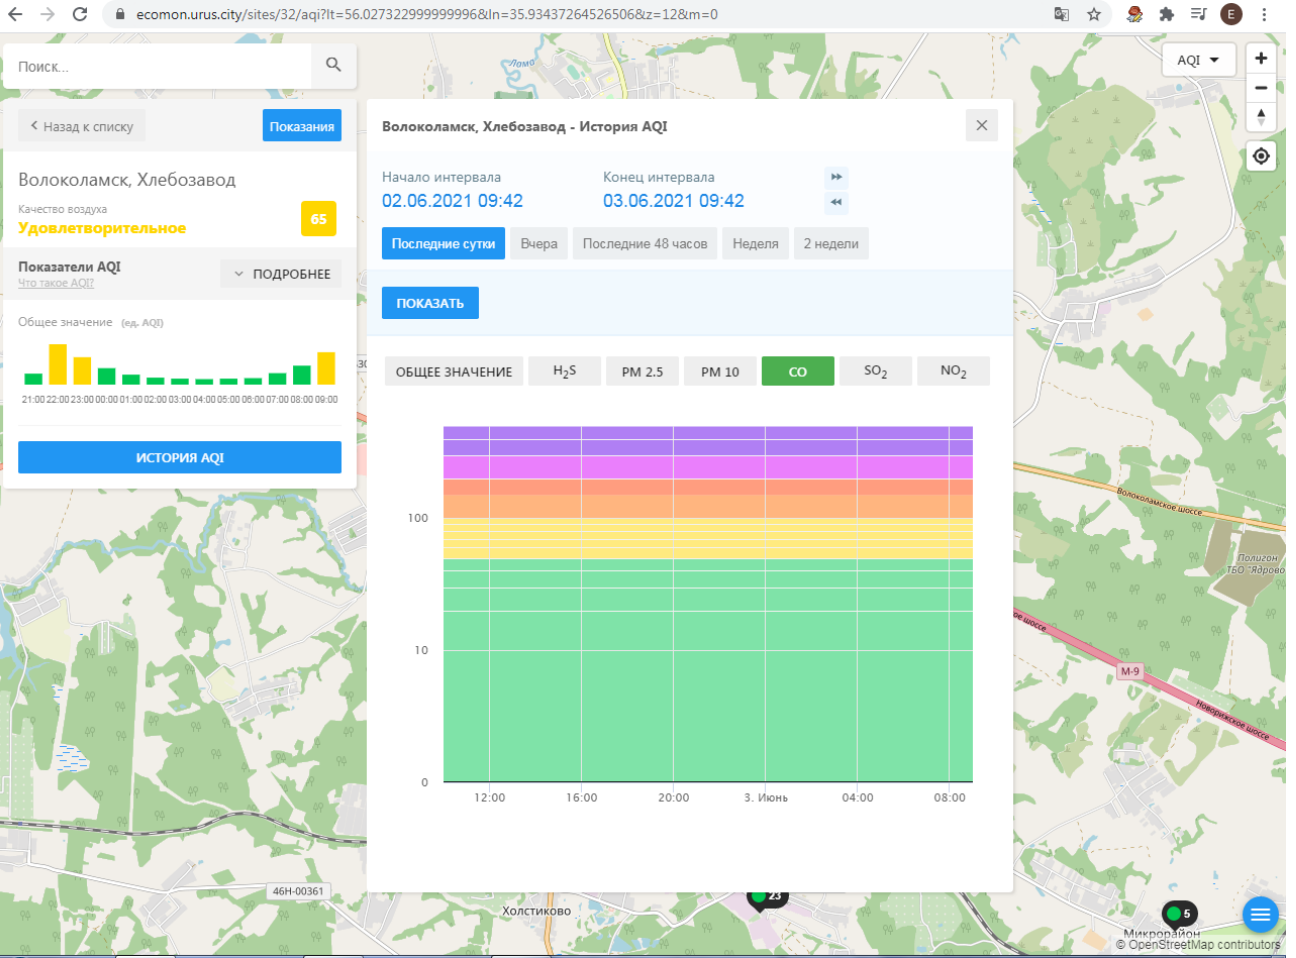

Общее значение (ед. AQI)

Время	Общее значение (ед. AQI)
21:00	~10
22:00	~25
23:00	~25
00:00	~10
01:00	~10
02:00	~10
03:00	~10
04:00	~10
05:00	~10
06:00	~10
07:00	~10
08:00	~10
09:00	~10

ИСТОРИЯ AQI

Волоколамск, Хлебозавод - История AQI

Начало интервала: 02.06.2021 09:42 Конец интервала: 03.06.2021 09:42

Последние сутки Вчера Последние 48 часов Неделя 2 недели

ПОКАЗАТЬ

ОБЩЕЕ ЗНАЧЕНИЕ **H₂S** PM 2.5 PM 10 CO SO₂ NO₂

Время	H ₂ S	PM 2.5	PM 10	CO	SO ₂	NO ₂
12:00	~100	~50	~40	~10	~5	~5
16:00	~100	~50	~40	~10	~5	~5
20:00	~100	~50	~40	~10	~5	~5
3. Июнь	~100	~50	~40	~10	~5	~5
04:00	~100	~50	~40	~10	~5	~5
08:00	~100	~50	~40	~10	~5	~5

Поиск...

← Назад к списку **Показания**

Волоколамск, Ямская
Качество воздуха **Хорошее** **23**

Показатели AQI
Что такое AQI? **ПОДРОБНЕЕ**

Общее значение (ед. AQI)

ИСТОРИЯ AQI

Волоколамск, Ямская - История AQI

Начало интервала: **02.06.2021 09:43** Конец интервала: **03.06.2021 09:43**

Последние сутки Вчера Последние 48 часов Неделя 2 недели

ПОКАЗАТЬ

ОБЩЕЕ ЗНАЧЕНИЕ H₂S PM 2.5 PM 10 CO NO₂

100
10
0

12:00 16:00 20:00 3. Июнь 04:00 08:00