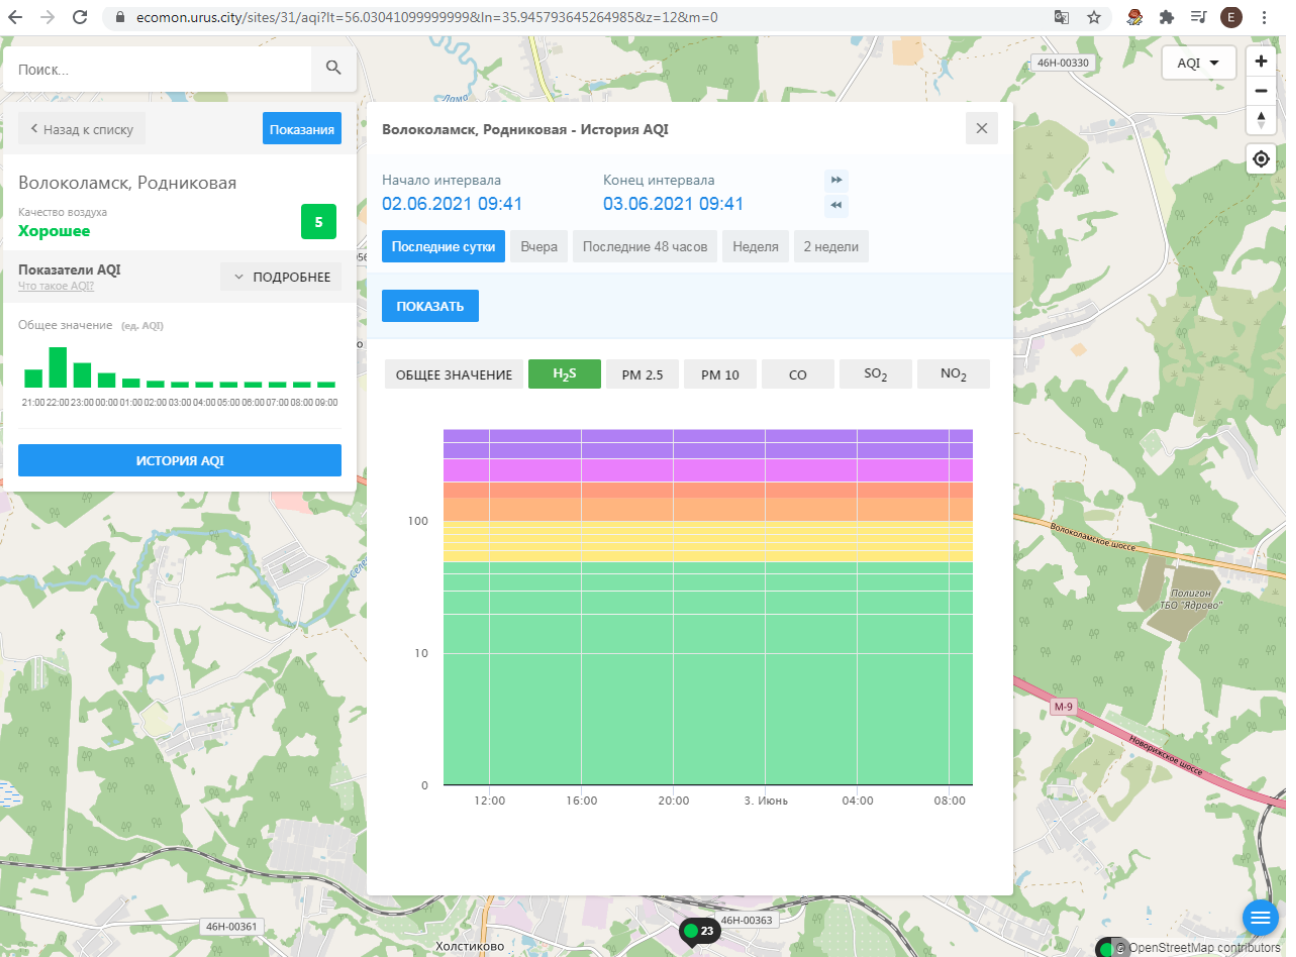

Волоколамск, Нелидово

Качество воздуха **Хорошее** 5

Показатели AQI Что такое AQI? ПОДРОБНЕЕ

Общее значение (ед. AQI)

ИСТОРИЯ AQI

Волоколамск, Нелидово - История AQI

Начало интервала: 02.06.2021 09:40 Конец интервала: 03.06.2021 09:40

Последние сутки Вчера Последние 48 часов Неделя 2 недели

ПОКАЗАТЬ

ОБЩЕЕ ЗНАЧЕНИЕ H₂S PM 2.5 PM 10 **CO** SO₂ NO₂

100

10

0

12:00 16:00 20:00 3. Июнь 04:00 08:00

46Н-00361 46К-9191 46К-9013 46Н-00369 46Н-00398

© OpenStreetMap contributors

ecomon.urus.city/sites/31/aqi?lt=56.03041099999999&ln=35.945793645264985&z=12&m=0

Поиск...

Волоколамск, Родниковая

Качество воздуха **Хорошее** 5

Показатели AQI Что такое AQI? ПОДРОБНЕЕ