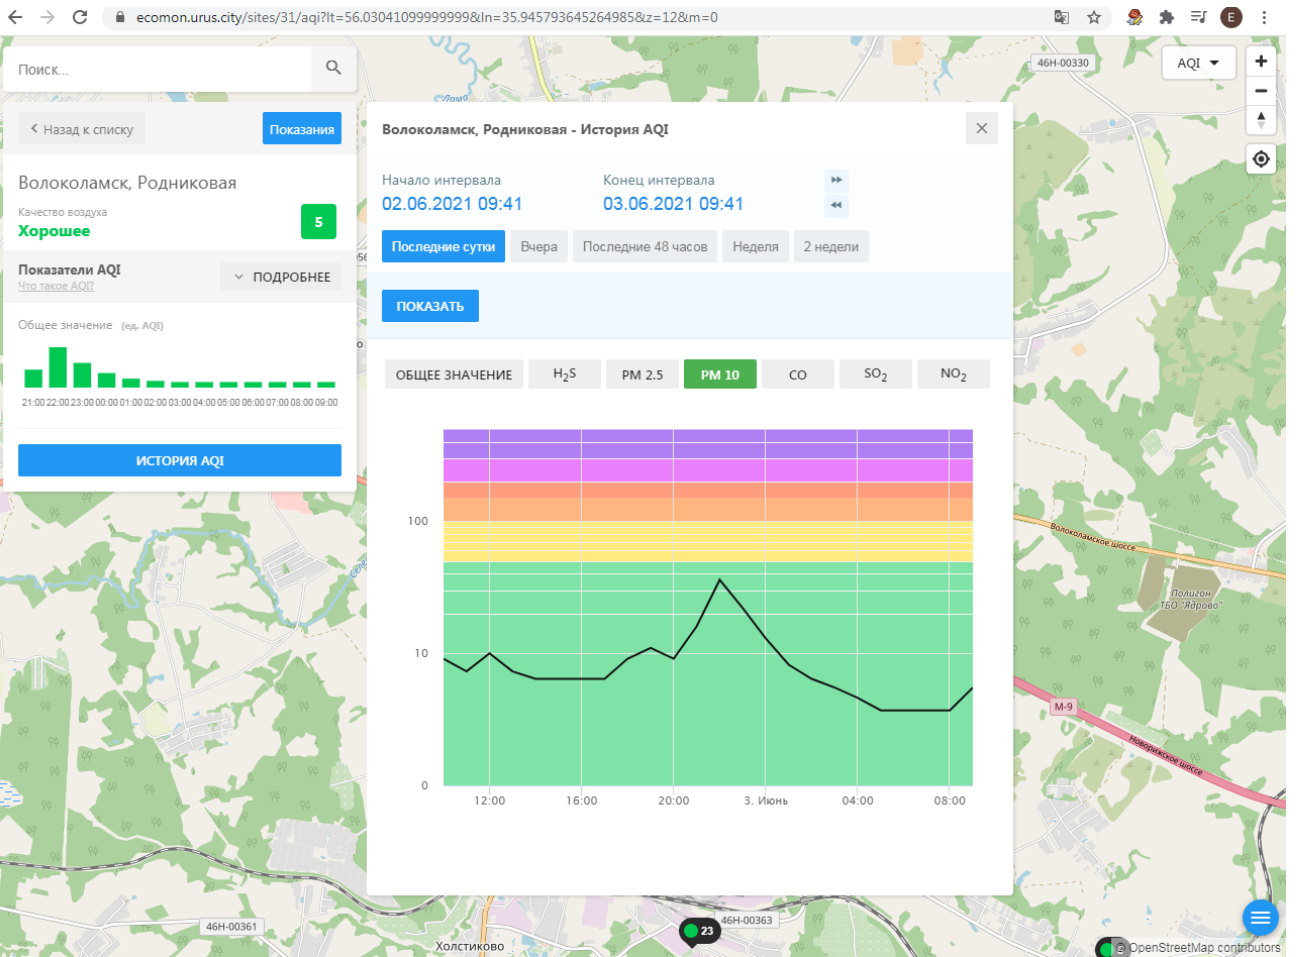

© OpenStreetMap contributors

ecomon.urus.city/sites/31/aqi?lt=56.03041099999999&ln=35.945793645264985&z=12&m=0

Поиск...

Волоколамск, Родниковая

Качество воздуха **Хорошее** 5

Показатели AQI Что такое AQI? ПОДРОБНЕЕ

Общее значение (ед. AQI)

ИСТОРИЯ AQI

Волоколамск, Родниковая - История AQI

Начало интервала: 02.06.2021 09:41 Конец интервала: 03.06.2021 09:41

Последние сутки Вчера Последние 48 часов Неделя 2 недели

ПОКАЗАТЬ

ОБЩЕЕ ЗНАЧЕНИЕ H₂S **PM 2.5** PM 10 CO SO₂ NO₂

Время	PM 2.5
12:00	~5
16:00	~5
20:00	~8
01:00	~12
05:00	~5
08:00	~5

46Н-00330 46Н-00361 46Н-00363 23 M-9 Волоколамское шоссе Родниковая шоссе Волоколамск ТБО "Ядрово" OpenStreetMap contributors

Начало интервала: **02.06.2021 09:41** Конец интервала: **03.06.2021 09:41**

Последние сутки Вчера Последние 48 часов Неделя 2 недели

ПОКАЗАТЬ

ОБЩЕЕ ЗНАЧЕНИЕ H₂S PM 2.5 PM 10 CO **SO₂** NO₂

100

10

0

12:00 16:00 20:00 3. Июнь 04:00 08:00