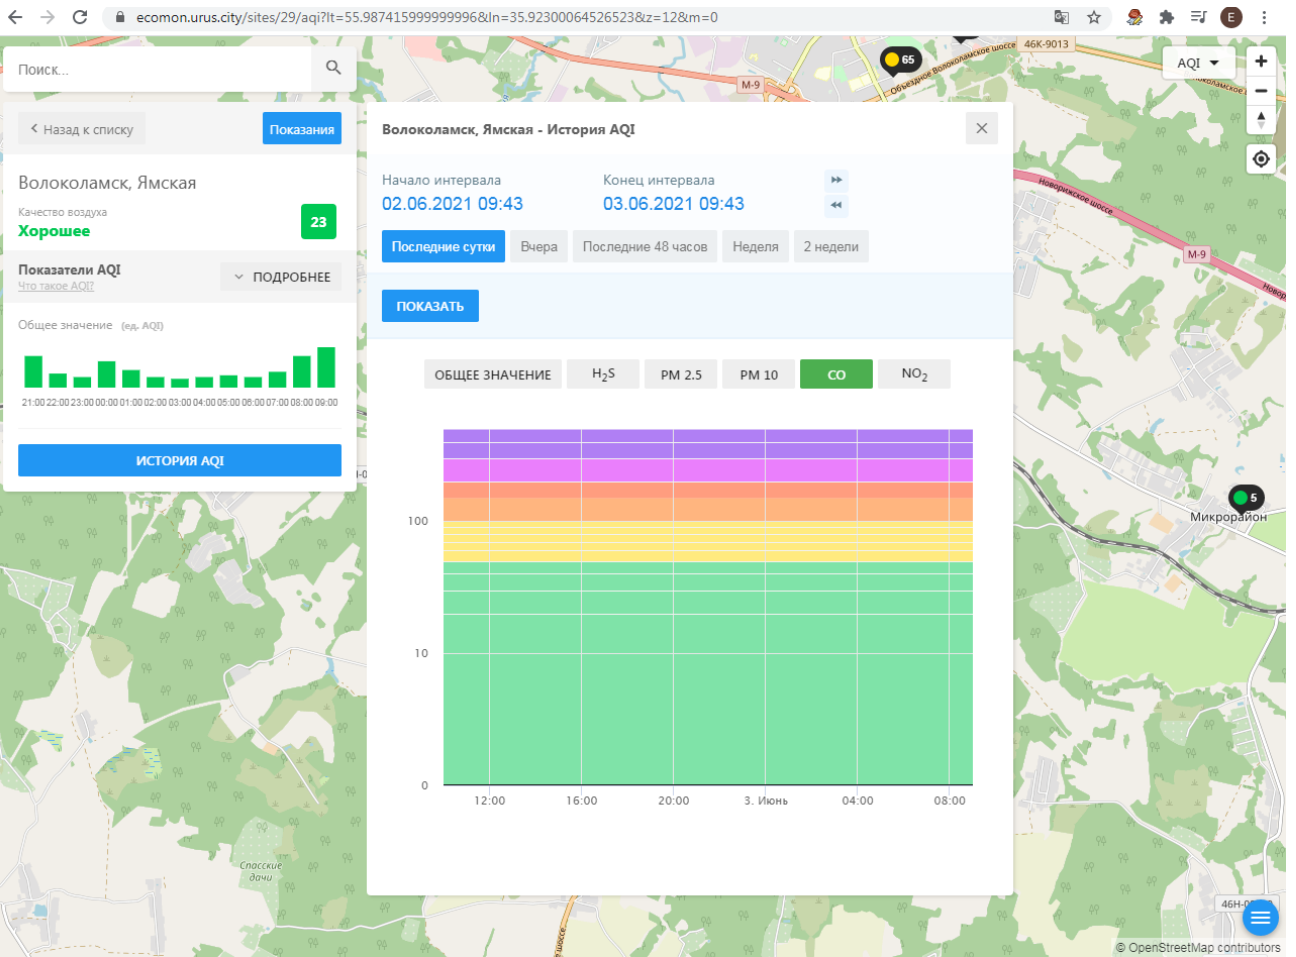

Поиск...

Волоколамск, Ямская

Качество воздуха **Хорошее** 23

Показатели AQI
Что такое AQI? ПОДРОБНЕЕ

Общее значение (ед. AQI)

ИСТОРИЯ AQI

Волоколамск, Ямская - История AQI

Начало интервала: 02.06.2021 09:43
Конец интервала: 03.06.2021 09:43

Последние сутки | Вчера | Последние 48 часов | Неделя | 2 недели

ПОКАЗАТЬ

ОБЩЕЕ ЗНАЧЕНИЕ | H₂S | PM 2.5 | **PM 10** | CO | NO₂

100
10
0

12:00 16:00 20:00 3. Июнь 04:00 08:00

Микрорайон

© OpenStreetMap contributors

Поиск...

← Назад к списку **Показания**

Волоколамск, Ямская
Качество воздуха **Хорошее** **23**

Показатели AQI
Что такое AQI? **ПОДРОБНЕЕ**

Общее значение (ед. AQI)

ИСТОРИЯ AQI

Волоколамск, Ямская - История AQI

Начало интервала: **02.06.2021 09:43** Конец интервала: **03.06.2021 09:43**

Последние сутки Вчера Последние 48 часов Неделя 2 недели

ПОКАЗАТЬ

ОБЩЕЕ ЗНАЧЕНИЕ H₂S PM 2.5 PM 10 CO **NO₂**

100
10
0

12:00 16:00 20:00 3. Июнь 04:00 08:00