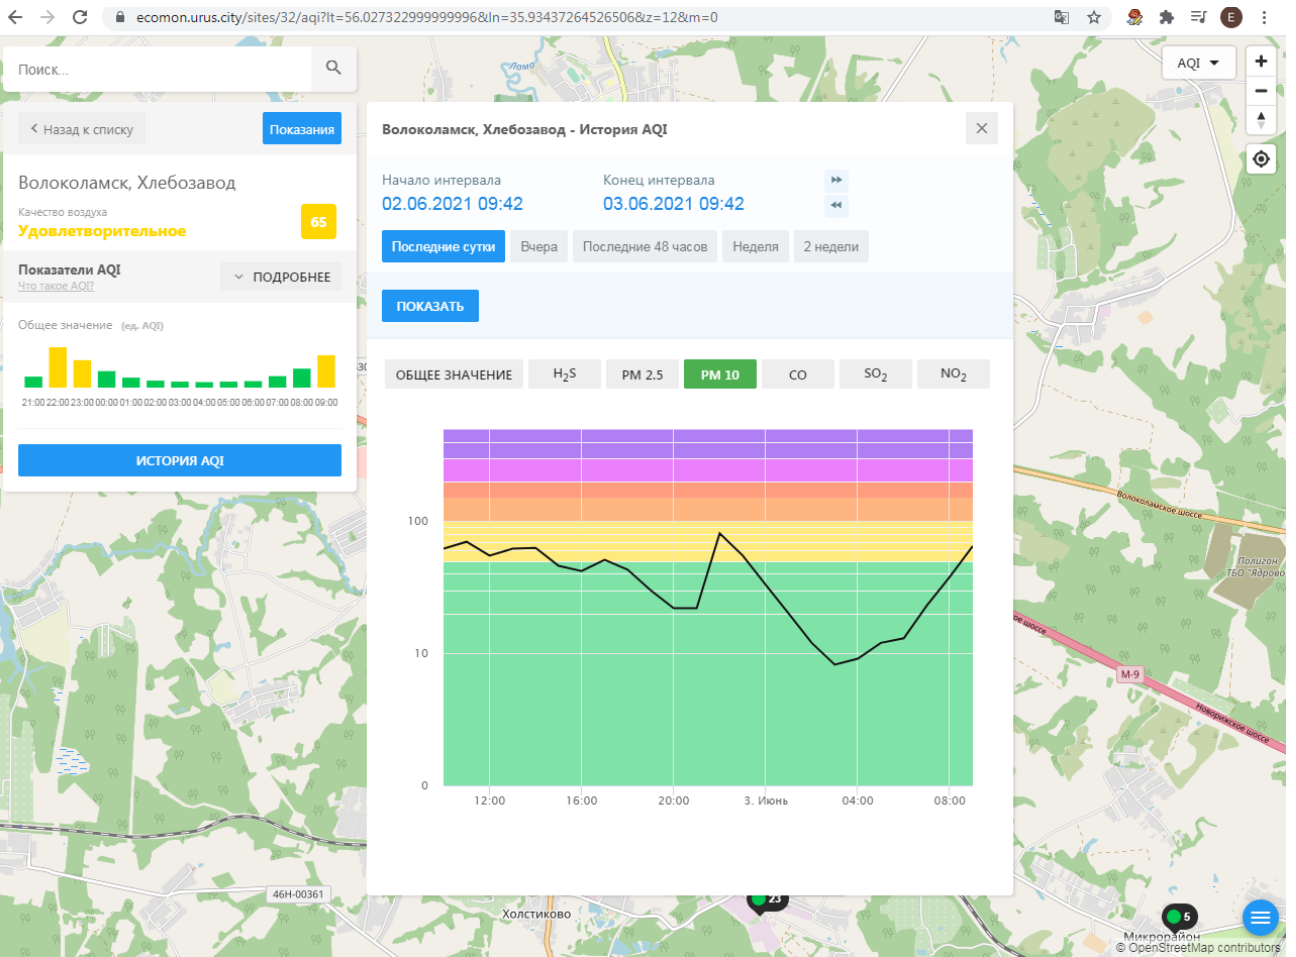

Общее значение (ед. AQI)

Время	Общее значение (ед. AQI)
21:00	~10
22:00	~25
23:00	~25
00:00	~10
01:00	~10
02:00	~10
03:00	~10
04:00	~10
05:00	~10
06:00	~10
07:00	~10
08:00	~10
09:00	~10

ИСТОРИЯ AQI

Волоколамск, Хлебозавод - История AQI

Начало интервала: 02.06.2021 09:42 Конец интервала: 03.06.2021 09:42

Последние сутки Вчера Последние 48 часов Неделя 2 недели

ПОКАЗАТЬ

ОБЩЕЕ ЗНАЧЕНИЕ **H₂S** PM 2.5 PM 10 CO SO₂ NO₂

Время	H ₂ S	PM 2.5	PM 10	CO	SO ₂	NO ₂
12:00	~100	~50	~40	~10	~5	~5
16:00	~100	~50	~40	~10	~5	~5
20:00	~100	~50	~40	~10	~5	~5
3. Июнь	~100	~50	~40	~10	~5	~5
04:00	~100	~50	~40	~10	~5	~5
08:00	~100	~50	~40	~10	~5	~5

Поиск...

← Назад к списку **Показания**

Волоколамск, Ямская
Качество воздуха **Хорошее** **23**

Показатели AQI
Что такое AQI? **ПОДРОБНЕЕ**

Общее значение (ед. AQI)

ИСТОРИЯ AQI

Волоколамск, Ямская - История AQI

Начало интервала: **02.06.2021 09:43** Конец интервала: **03.06.2021 09:43**

Последние сутки Вчера Последние 48 часов Неделя 2 недели

ПОКАЗАТЬ

ОБЩЕЕ ЗНАЧЕНИЕ H₂S PM 2.5 PM 10 CO NO₂

100
10
0

12:00 16:00 20:00 3. Июнь 04:00 08:00