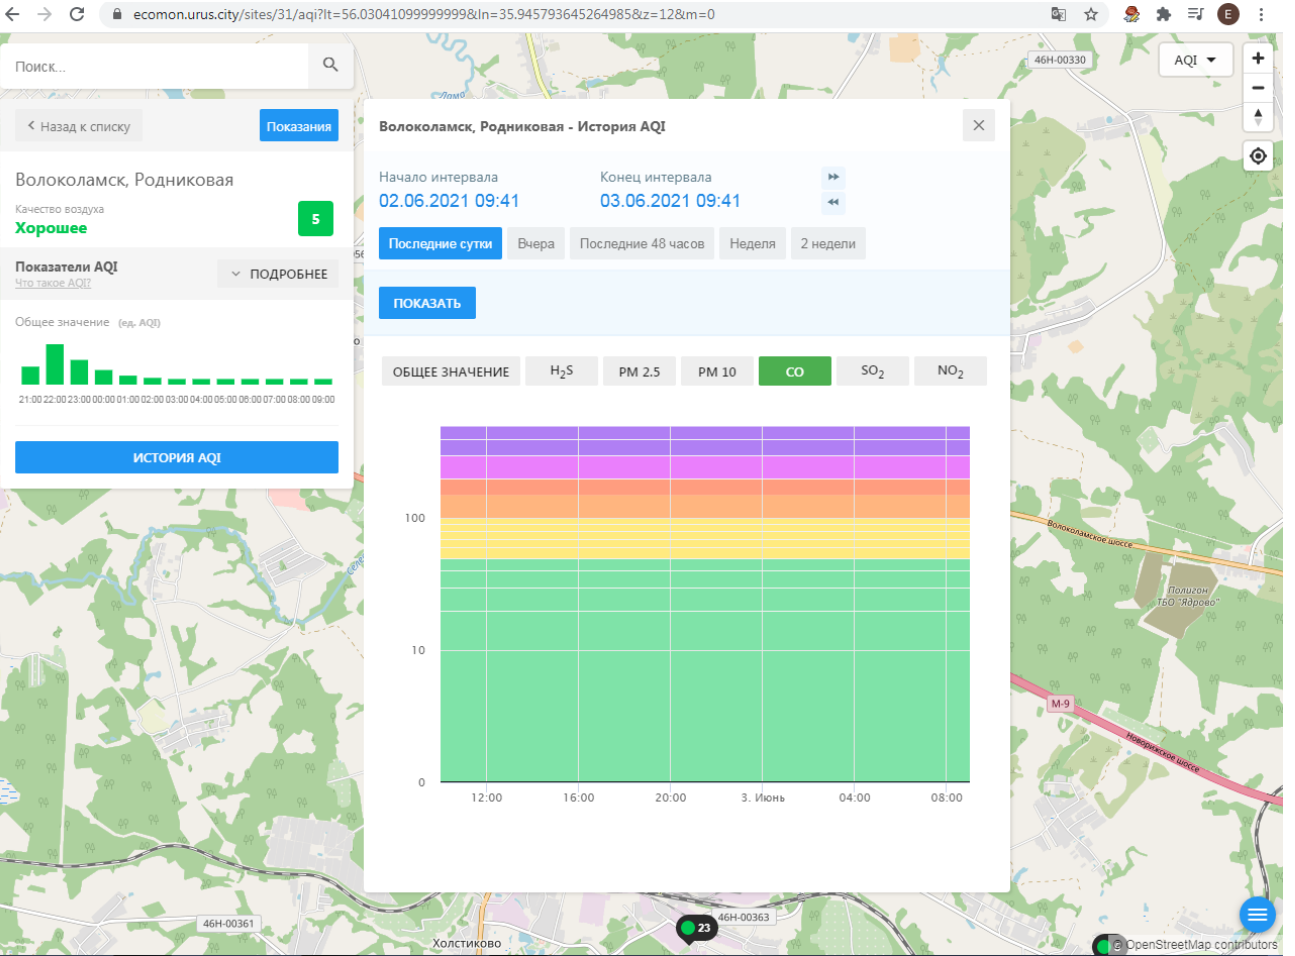

© OpenStreetMap contributors

ecomon.urus.city/sites/31/aqi?lt=56.03041099999999&ln=35.945793645264985&z=12&m=0

Поиск...

Волоколамск, Родниковая

Качество воздуха **Хорошее** 5

Показатели AQI Что такое AQI? ПОДРОБНЕЕ

Общее значение (ед. AQI)

ИСТОРИЯ AQI

Волоколамск, Родниковая - История AQI

Начало интервала: 02.06.2021 09:41 Конец интервала: 03.06.2021 09:41

Последние сутки Вчера Последние 48 часов Неделя 2 недели

ПОКАЗАТЬ

ОБЩЕЕ ЗНАЧЕНИЕ H₂S **PM 2.5** PM 10 CO SO₂ NO₂

Время	PM 2.5
12:00	~5
16:00	~5
20:00	~8
01:00	~12
05:00	~5
08:00	~5

46Н-00330 46Н-00361 46Н-00363 23 M-9 Волоколамское шоссе Родниковая шоссе Волоколамск ТБО "Ядрово" OpenStreetMap contributors