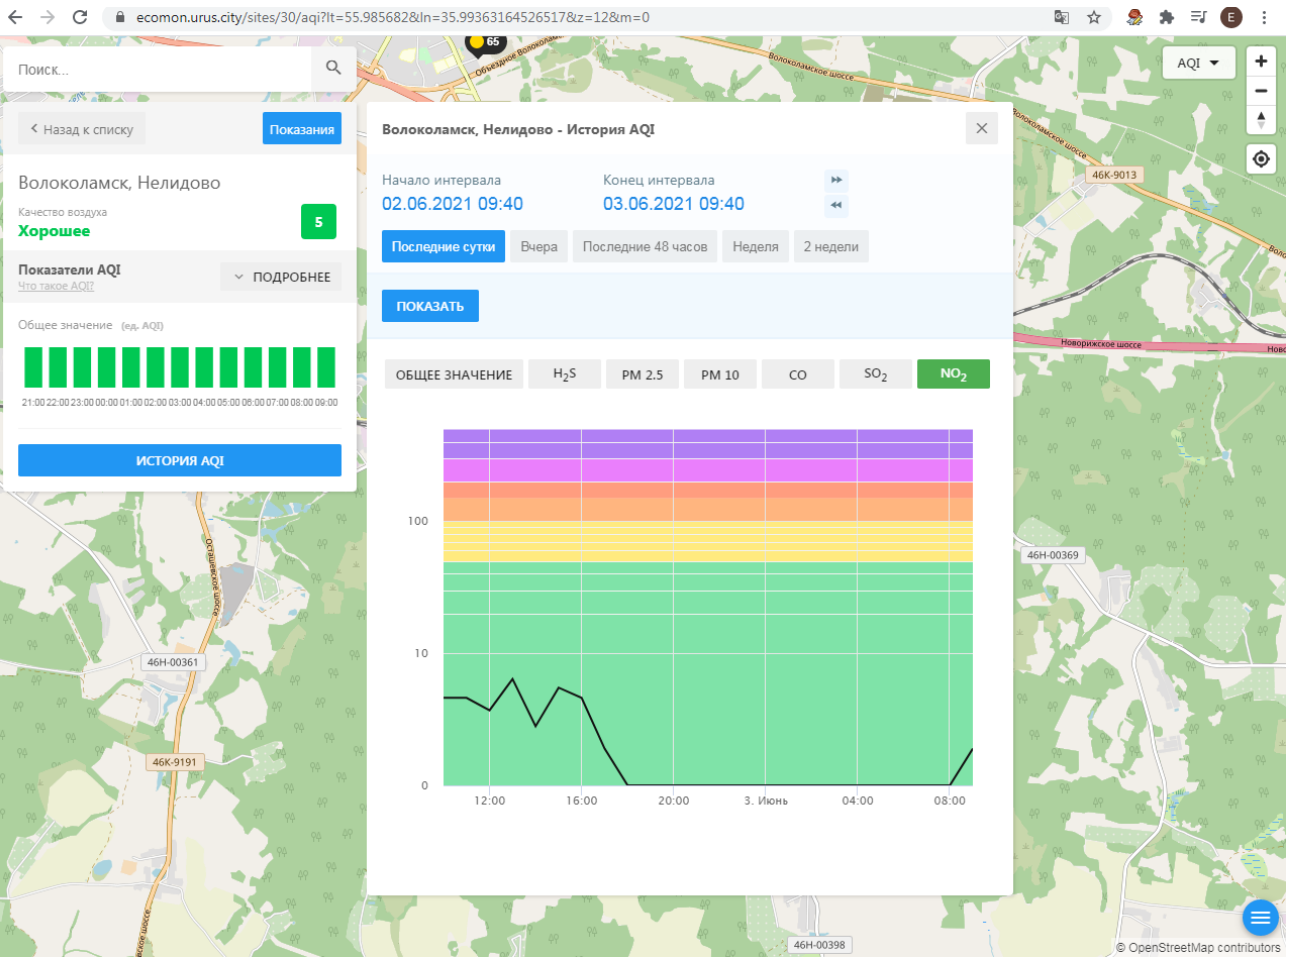

Волоколамск, Нелидово

Качество воздуха **Хорошее** 5

Показатели AQI Что такое AQI? ПОДРОБНЕЕ

Общее значение (ед. AQI)

ИСТОРИЯ AQI

Волоколамск, Нелидово - История AQI

Начало интервала: 02.06.2021 09:40 Конец интервала: 03.06.2021 09:40

Последние сутки Вчера Последние 48 часов Неделя 2 недели

ПОКАЗАТЬ

ОБЩЕЕ ЗНАЧЕНИЕ H₂S PM 2.5 PM 10 **CO** SO₂ NO₂

100

10

0

12:00 16:00 20:00 3. Июнь 04:00 08:00

46Н-00361 46К-9191 46К-9013 46Н-00369 46Н-00398

© OpenStreetMap contributors

ecomon.urus.city/sites/31/aqi?lt=56.03041099999999&ln=35.945793645264985&z=12&m=0

Поиск...

Волоколамск, Родниковая

Качество воздуха **Хорошее** 5

Показатели AQI Что такое AQI? ПОДРОБНЕЕ